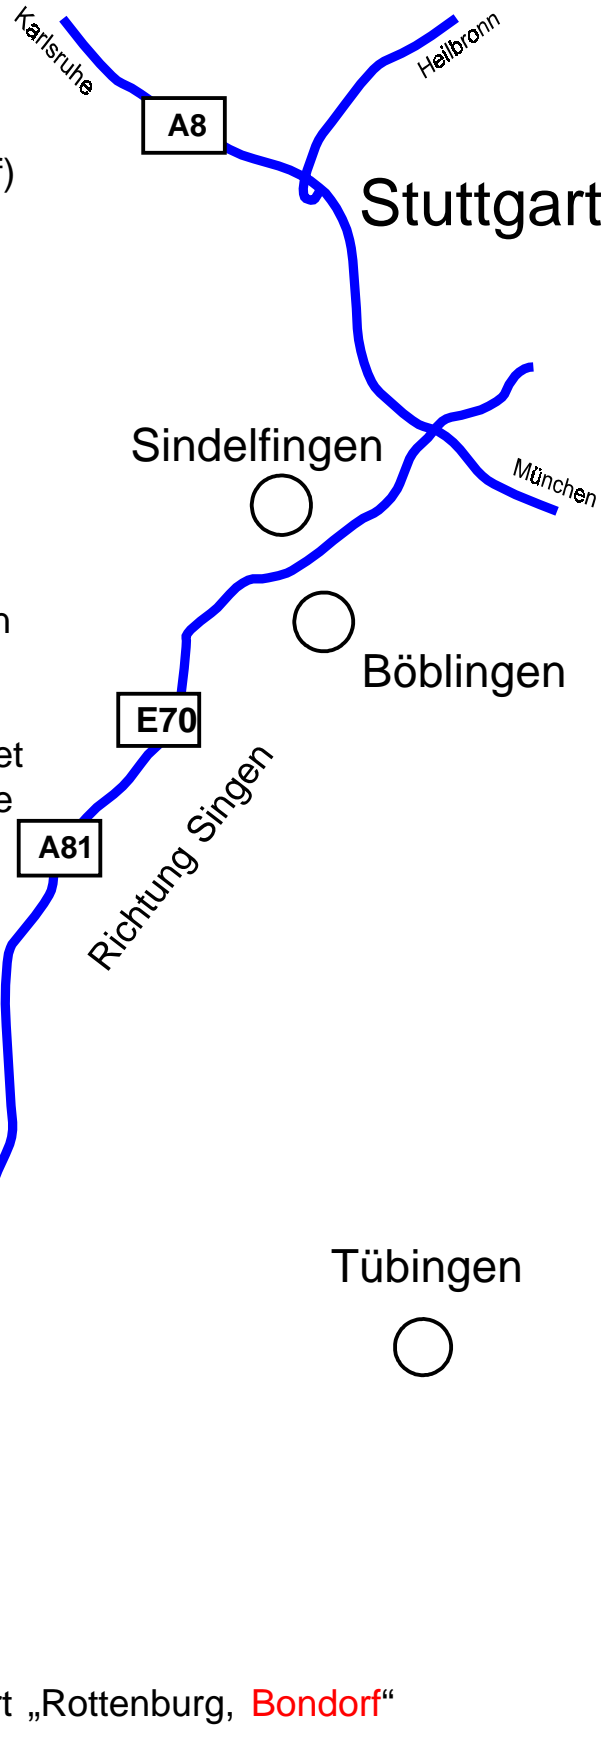

So finden Sie uns:

Ausfahrt No. 29 von der A81

„Rottenburg
Bondorf“

29

dann rechts in Richtung Horb (Bondorf)
nach ca 1Km Abzweig wieder rechts
Richtung Bondorf (Herrenberg)
Sie nehmen **nicht die 1. Abfahrt**
sondern erst die **2. Abfahrt nach
Bondorf (Gewerbegebiet)**
(Sie umfahren Bondorf auf der
Umgehungsstrasse)

nach der Abfahrt von der Umgehungs-
strasse links in den Ort Bondorf und an
der 1. Kreuzung scharf rechts nach
„Hailfingen“ (Gewerbegebiet)
nach ca 200 m links ins Gewerbegebiet
nach Tankstelle nochmals links und Sie
fahren direkt auf die Firma Galltec zu.

Autbahnabfahrt „Rottenburg, Bondorf“

A81

Herrenberg

Galltec

Autbahnabfahrt No. 29 „Rottenburg, **Bondorf**“